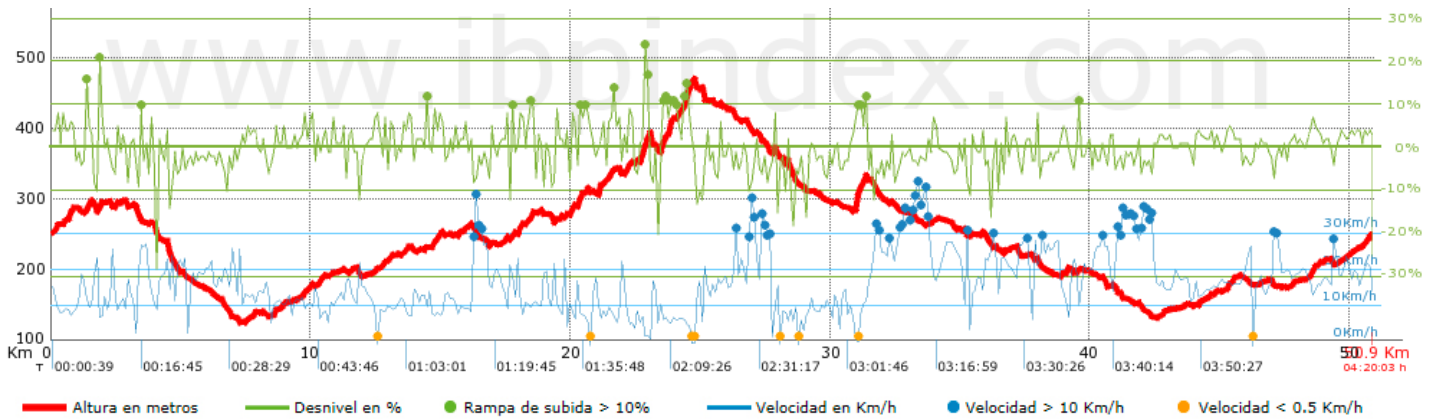

Track: Sierra del Lugar - Rambla del Chorro.tcx

Fecha: 01/04/2013

Modalidad detectada: MTB

IBP = 79 MTB

Resumen de desniveles		Subidas	Distancia en Km	Km del total en %	Velocidad en Km/h	Tiempo h:m:s
	Entre el 15 y el 30%	0,76	1,49	4,08	0:11:11	
	Entre el 10 y el 15%	1,356	2,66	6,4	0:12:43	
	Entre el 5 y el 10%	4,725	9,27	9,37	0:30:16	
	Entre el 1 y el 5%	14,406	28,28	13,21	1:05:26	
	Total :	21,247	41,7	10,66	1:59:36	
Llano						
	Desniveles del 1%	8,154	16	14,54	0:33:39	
Bajadas						
	Entre el 1 y el 5%	14,631	28,72	15,86	0:55:22	
	Entre el 5 y el 10%	5,068	9,95	15,35	0:19:49	
	Entre el 10 y el 15%	1,142	2,24	16,38	0:04:11	
	Entre el 15 y el 30%	0,704	1,38	12,25	0:03:27	
	Total :	21,546	42,29	15,61	1:22:49	
Total track :		50,946	100 %	12,949	3:56:04	

Información general

Distancia total	50,946 Km	Filtro pendiente máxima	~30 %
Distancia analizada	50,946 Km	Separación mínima analizada	~30 m
Distancia lineal	0,005 Km	Número de puntos	1720 (cad. 29,62 m)
Desn. de subida acumulado	1024,09 m	Puntos significativos	924 (cad. 55,14 m / 53,72 %)
Desn. de bajada acumulado	1033,29 m	Puntos aberrantes	241 (14,01 % d. total)
Altura máxima	471,2 m	Cambios dirección por Km.	7,93
Altura mínima	123,2 m	Cambios dirección por Km. (> 5°)	5,89
Ratio de subida	4,82 %	Tramos rectos acumulados	10,571 Km
Ratio de bajada	4,8 %	Tramos rectos por Km.	207,49 m
Desnivel positivo por km	20,1 m	Cambios de pendiente	6
Desnivel negativo por Km	20,28 m	Cambios de pendiente por Km	0,118