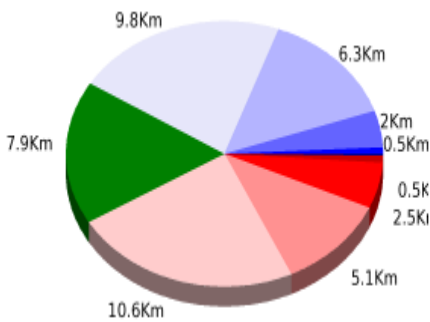

Track: Pico La Selva.tcx

Fecha: 14/04/2013

Modalidad detectada: MTB

IBP = 77 MTB

Resumen de desniveles		Subidas	Distancia en Km	Km del total en %	Velocidad en Km/h	Tiempo h:m:s
		Entre el 15 y el 30%	0,471	1,04	6,5	0:04:21
		Entre el 10 y el 15%	2,493	5,52	7,85	0:19:03
		Entre el 5 y el 10%	5,108	11,3	8,95	0:34:15
		Entre el 1 y el 5%	10,606	23,46	13,95	0:45:37
		Total :	18,678	41,31	10,85	1:43:16
		Llano				
		Desniveles del 1%	7,878	17,42	20,4	0:23:10
		Bajadas				
		Entre el 1 y el 5%	9,828	21,74	23,79	0:24:47
		Entre el 5 y el 10%	6,347	14,04	21,7	0:17:33
		Entre el 10 y el 15%	1,987	4,39	22,21	0:05:22
		Entre el 15 y el 30%	0,494	1,09	17,11	0:01:44
		Total :	18,655	41,26	22,64	0:49:26
		Total track :	45,211	100 %	15,425	2:55:52

Track: Pico La Selva.tcx

Fecha: 14/04/2013

Información general

Distancia total	45,211 Km	Filtro pendiente máxima	~30 %
Distancia analizada	45,211 Km	Separación mínima analizada	~30 m
Distancia lineal	0,033 Km	Número de puntos	1248 (cad. 36,23 m)
Desn. de subida acumulado	1075,1 m	Puntos significativos	771 (cad. 58,64 m / 61,78 %)
Desn. de bajada acumulado	1073,05 m	Puntos aberrantes	54 (4,33 % d. total)
Altura máxima	1518,1 m	Cambios dirección por Km.	7,01
Altura mínima	616,3 m	Cambios dirección por Km. (> 5°)	4,84
Ratio de subida	5,76 %	Tramos rectos acumulados	12,716 Km
Ratio de bajada	5,75 %	Tramos rectos por Km.	281,26 m
Desnivel positivo por km	23,78 m	Cambios de pendiente	5
Desnivel negativo por Km	23,73 m	Cambios de pendiente por Km	0,111

Parámetros a gran altura

Altura en metros	Distancia m	% del total	Tiempo en movimiento	Velocidad	Tiempo parado	Tiempo total	Velocidad
1500 - 1750	479,884	1,06	0:02:03	14,05	0:43:21	0:45:24	0,63
Total :	0,48 Km	1,06 %	0:02:03 h	14,05 Km/h	0:43:21 h	0:45:24 h	0,63 Km/h