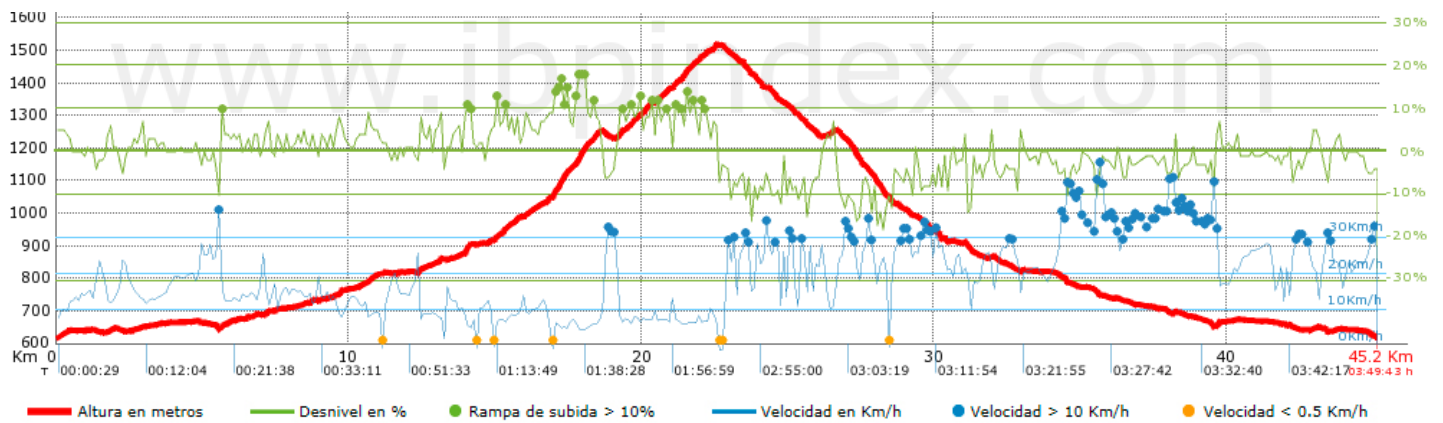

Track: Pico La Selva.tcx

Fecha: 14/04/2013

Modalidad detectada: MTB

IBP = 77 MTB

Resumen de desniveles		Subidas	Distancia en Km	Km del total en %	Velocidad en Km/h	Tiempo h:m:s
		Entre el 15 y el 30%	0,471	1,04	6,5	0:04:21
		Entre el 10 y el 15%	2,493	5,52	7,85	0:19:03
		Entre el 5 y el 10%	5,108	11,3	8,95	0:34:15
		Entre el 1 y el 5%	10,606	23,46	13,95	0:45:37
		Total :	18,678	41,31	10,85	1:43:16
		Llano				
		Desniveles del 1%	7,878	17,42	20,4	0:23:10
		Bajadas				
		Entre el 1 y el 5%	9,828	21,74	23,79	0:24:47
		Entre el 5 y el 10%	6,347	14,04	21,7	0:17:33
		Entre el 10 y el 15%	1,987	4,39	22,21	0:05:22
		Entre el 15 y el 30%	0,494	1,09	17,11	0:01:44
		Total :	18,655	41,26	22,64	0:49:26
		Total track :	45,211	100 %	15,425	2:55:52

Track: Pico La Selva.tcx

Fecha: 14/04/2013

Información general

Distancia total	45,211 Km	Filtro pendiente máxima	~30 %
Distancia analizada	45,211 Km	Separación mínima analizada	~30 m
Distancia lineal	0,033 Km	Número de puntos	1248 (cad. 36,23 m)
Desn. de subida acumulado	1075,1 m	Puntos significativos	771 (cad. 58,64 m / 61,78 %)
Desn. de bajada acumulado	1073,05 m	Puntos aberrantes	54 (4,33 % d. total)
Altura máxima	1518,1 m	Cambios dirección por Km.	7,01
Altura mínima	616,3 m	Cambios dirección por Km. (> 5°)	4,84
Ratio de subida	5,76 %	Tramos rectos acumulados	12,716 Km
Ratio de bajada	5,75 %	Tramos rectos por Km.	281,26 m
Desnivel positivo por km	23,78 m	Cambios de pendiente	5
Desnivel negativo por Km	23,73 m	Cambios de pendiente por Km	0,111

Tiempo total	3:49:43 h
Tiempo en movimiento	2:55:52 h
Tiempo parado	0:53:51 h

Análisis patrocinado por...

Velocidad media total	11,81 Km/h
Velocidad media en movimiento	15,425 Km/h
Velocidad máxima sostenida	52,931 Km/h

Parámetros a gran altura

Altura en metros	Distancia m	% del total	Tiempo en movimiento	Velocidad	Tiempo parado	Tiempo total	Velocidad
1500 - 1750	479,884	1,06	0:02:03	14,05	0:43:21	0:45:24	0,63
Total :	0,48 Km	1,06 %	0:02:03 h	14,05 Km/h	0:43:21 h	0:45:24 h	0,63 Km/h