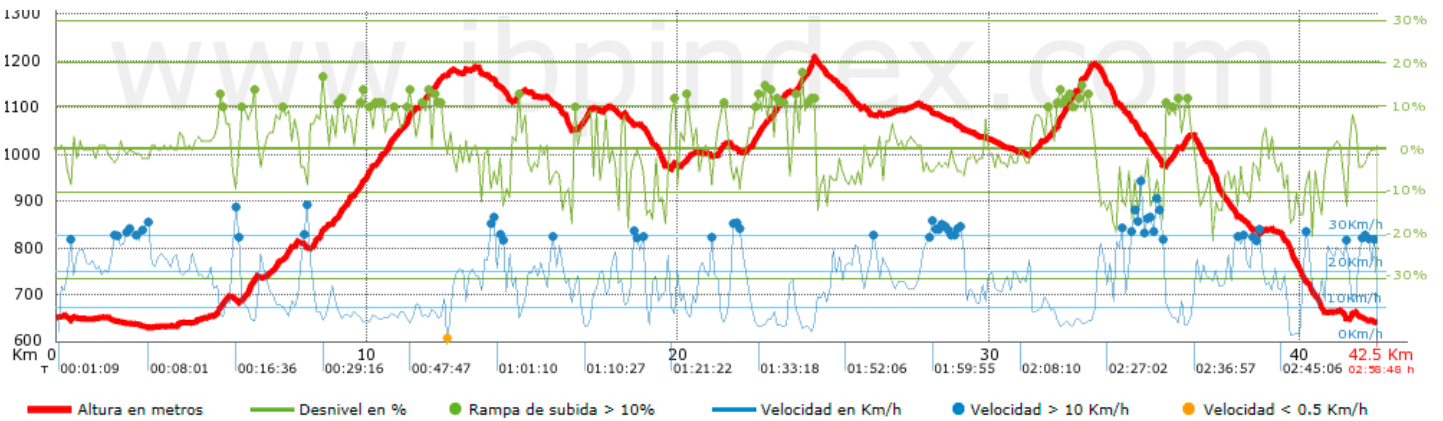

Cambios dirección por	10.54
Cambios dirección > 5º por	8.8
Tramos rectos acumulados	6.14 Km
Tramos rectos por	144.43 m
Cambios de pendiente penalizables	14
Cambios de pendiente penalizables por	0.329

Encuentra las mejores rutas

Resumen de desniveles	Subidas	Distancia en Km	del total en %	Velocidad en	Tiempo h:m:s
	Entre el 15 y el 30%	0.524	1.23	5.91	0:05:19
	Entre el 10 y el 15%	4.579	10.77	7.98	0:34:26
	Entre el 5 y el 10%	6.52	15.34	10.02	0:39:02
	Entre el 1 y el 5%	6.625	15.58	14.97	0:26:33
	Total :	18.247	42.92	10.39	1:45:20
	Llano				
	Desniveles del 1%	4.661	10.96	21.6	0:12:57
	Bajadas				
	Entre el 1 y el 5%	8.731	20.54	22	0:23:49
	Entre el 5 y el 10%	6.209	14.61	23.6	0:15:47
Entre el 10 y el 15%	3.236	7.61	16.2	0:11:59	
Entre el 15 y el 30%	1.425	3.35	11.74	0:07:17	
Total :	19.602	46.11	19.98	0:58:52	
Total track :	42.511	100 %	14.4	2:57:09	

Track: III Marcha por.tcx

Fecha: 22/03/2015

Track: III Marcha por.tcx

Modalidad detectada = BYC

Fiabilidad del track original= A

IBP = 107 BYC

Parámetros a gran altura, datos por encima de							
Altura	Distancia m	% del total	Tiempo en movimiento	Velocidad	Tiempo parado	Tiempo total	Velocidad
	Total : 0 Km	--- %	--- h	--- Km/h	--- h	--- h	--- Km/h

Paradas					
Distancia	Tiempo parado	Altura	Tiempo desde la salida	Tiempo desde parada anterior	Distancia a parada anterior
12.528	0:01:37	1169	0:54:34	0:54:34	12.528
42.51	0:00:02	642	2:58:46	2:04:12	29.982
Total : 0:01:39 h					