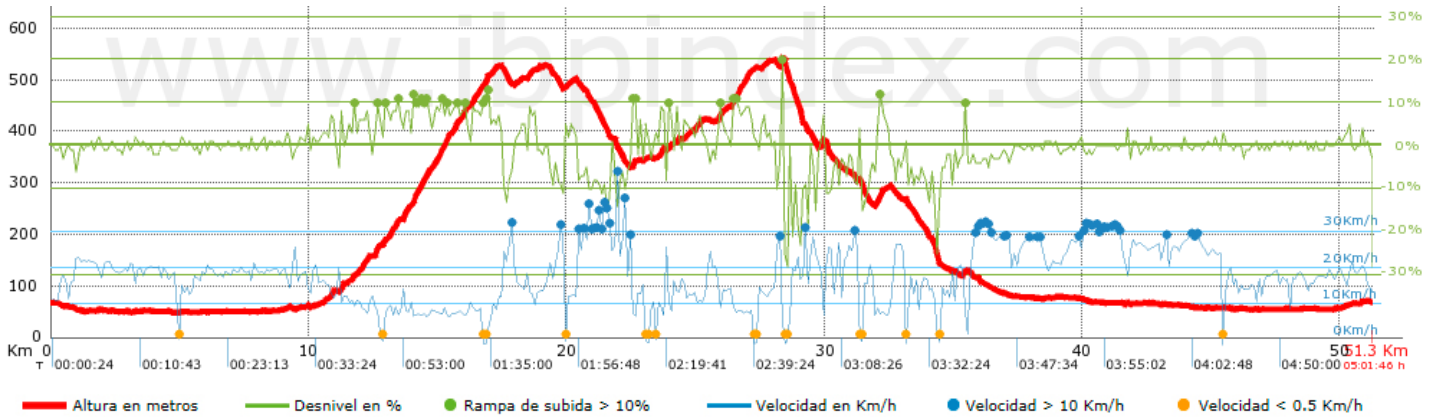

Tiempo total	5:01:46 h
Tiempo en movimiento	3:18:12 h
Tiempo parado	1:43:34 h

Velocidad media total	10.19 Km/h
Velocidad media en movimiento	15.52 Km/h
Velocidad máxima sostenida	40.96 Km/h

Filtro pendiente máxima	~30 %
Separación mínima analizada	~30 m
Número de puntos	2767 (cad. 18.52 m)
Puntos significativos	1022 (cad. 50.2 m / 36.94 %)
Puntos aberrantes	148 (5.35 % d. total)

Cambios dirección por	8.72
Cambios dirección > 5º por	6.57
Tramos rectos acumulados	11.231 Km
Tramos rectos por	219.12 m
Cambios de pendiente penalizables	7
Cambios de pendiente penalizables por	0.137

Encuentra las mejores rutas

Resumen de desniveles	Subidas	Distancia en Km	del total en %	Velocidad en	Tiempo h:m:s
	Entre el 15 y el 30%	0.152	0.3	4.5	0:02:02
	Entre el 10 y el 15%	1.864	3.64	8.36	0:13:23
	Entre el 5 y el 10%	6.689	13.05	9.71	0:41:21
	Entre el 1 y el 5%	8.374	16.34	15.55	0:32:18
	Total :	17.08	33.32	11.51	1:29:04
	Llano				
	Desniveles del 1%	17.771	34.67	19.6	0:54:24
	Bajadas				
	Entre el 1 y el 5%	9.548	18.63	18.3	0:31:18
	Entre el 5 y el 10%	4.421	8.63	22.51	0:11:47
Entre el 10 y el 15%	1.587	3.1	20.33	0:04:41	
Entre el 15 y el 30%	0.848	1.65	7.3	0:06:58	
Total :	16.404	32.01	17.98	0:54:44	
Total track :	51.255	100 %	15.52	3:18:12	

Track: Senda Secreta.tcx

Fecha: 22/03/2015

Track: Senda Secreta.tcx
 Modalidad detectada = BYC
 Fiabilidad del track original = C

IBP = 72 BYC

Parámetros a gran altura, datos por encima de							
Altura	Distancia m	% del total	Tiempo en movimiento	Velocidad	Tiempo parado	Tiempo total	Velocidad
	Total : 0 Km	--- %	--- h	--- Km/h	--- h	--- h	--- Km/h