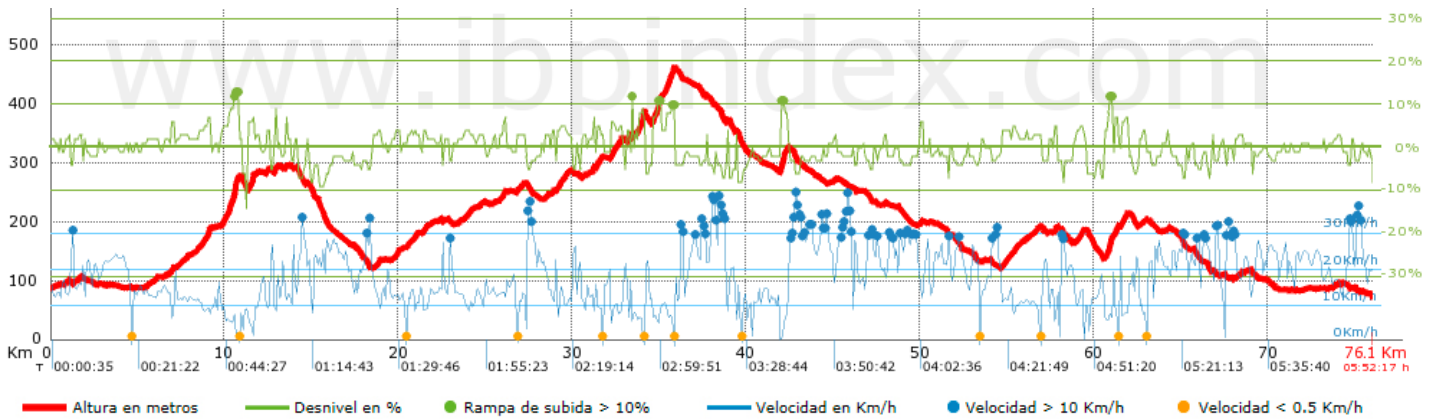

Cambios dirección por	8.66
Cambios dirección > 5º por	7
Tramos rectos acumulados	14.399 Km
Tramos rectos por	189.12 m
Cambios de pendiente penalizables	9
Cambios de pendiente penalizables por	0.118

Encuentra las mejores rutas

Resumen de desniveles	Subidas	Distancia en Km	del total en %	Velocidad en	Tiempo h:m:s
	Entre el 15 y el 30%	0.1	0.13	5.53	0:01:05
	Entre el 10 y el 15%	1.038	1.36	4.88	0:12:46
	Entre el 5 y el 10%	4.317	5.67	8.69	0:29:48
	Entre el 1 y el 5%	22.477	29.52	13.42	1:40:31
	Total :	27.933	36.69	11.63	2:24:10
	Llano				
	Desniveles del 1%	15.903	20.89	16.8	0:56:47
	Bajadas				
	Entre el 1 y el 5%	27.382	35.96	20.69	1:19:25
	Entre el 5 y el 10%	4.86	6.38	18.83	0:15:29
Entre el 10 y el 15%	0.06	0.08	12.05	0:00:18	
Entre el 15 y el 30%	0	0	0	0:00:00	
Total :	32.302	42.43	20.36	1:35:12	
Total track :	76.138	100 %	15.43	4:56:09	

Track: Coto - Rambla del Chorro.tcx

Fecha: 12/04/2015

Track: Coto - Rambla del Chorro.tcx

Modalidad detectada = BYC

Fiabilidad del track original= D

IBP = 71 BYC

Parámetros a gran altura, datos por encima de							
Altura	Distancia m	% del total	Tiempo en movimiento	Velocidad	Tiempo parado	Tiempo total	Velocidad
Total :	0 Km	--- %	--- h	--- Km/h	--- h	--- h	--- Km/h

Paradas					
Distancia	Tiempo parado	Altura	Tiempo desde la salida	Tiempo desde parada anterior	Distancia a parada anterior
4.577	0:04:44	89	0:14:39	0:14:39	4.577
10.755	0:02:09	273	0:52:34	0:37:55	6.178
20.36	0:03:08	156	1:31:02	0:38:28	9.605