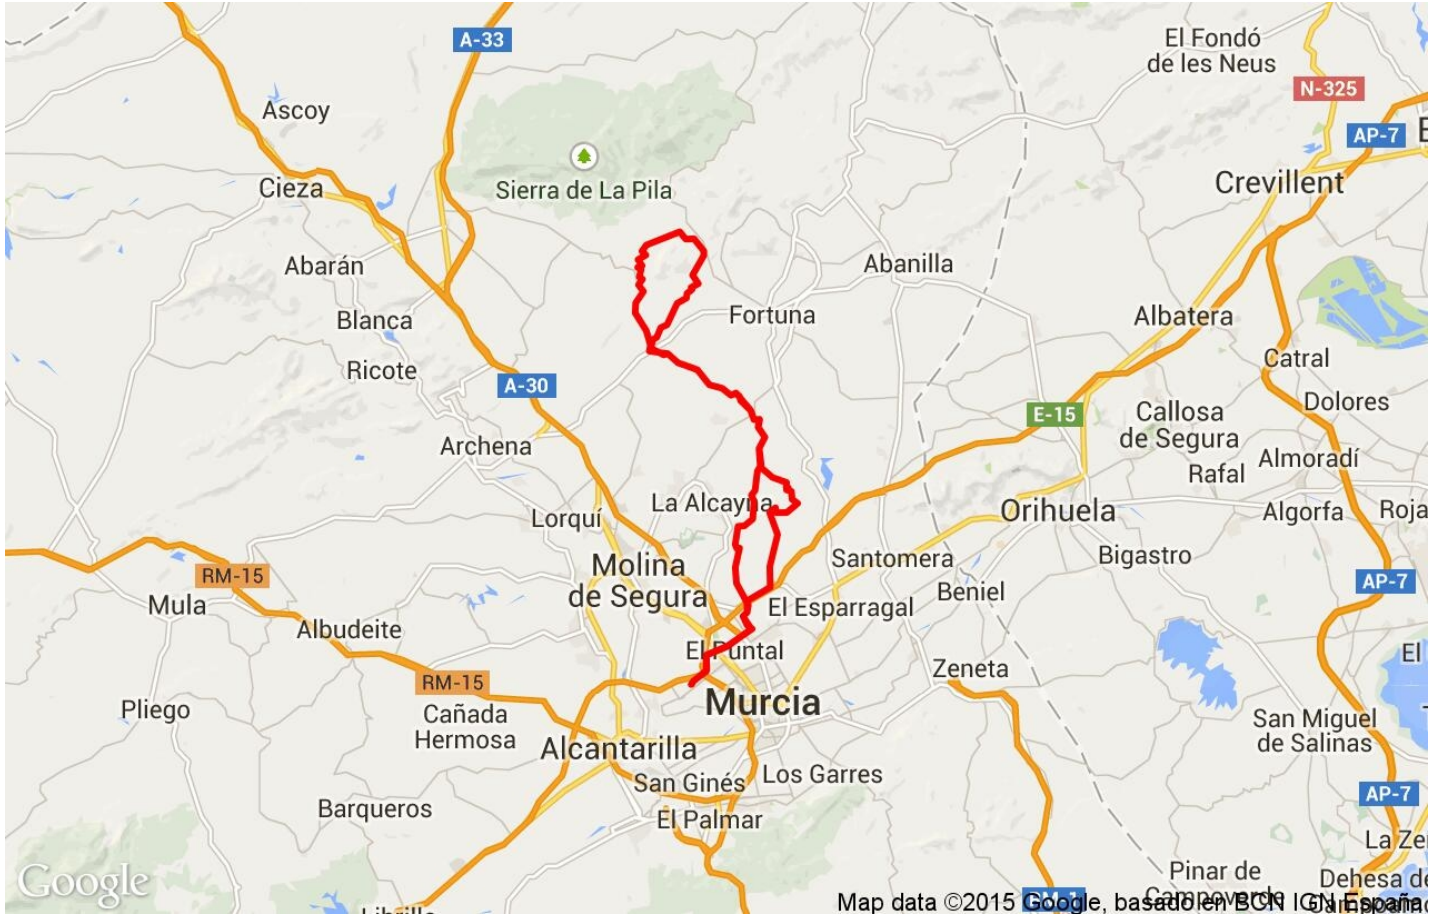

Track: Coto - Rambla del Chorro.tcx

Fecha: 12/04/2015

Track: Coto - Rambla del Chorro.tcx

Modalidad detectada = BYC

Fiabilidad del track original= D

IBP = 71 BYC

Distancia total	76.138 Km
Distancia analizada	76.138 Km
Distancia lineal	0.027 Km

Cambios dirección por	8.66
Cambios dirección > 5º por	7
Tramos rectos acumulados	14.399 Km
Tramos rectos por	189.12 m
Cambios de pendiente penalizables	9
Cambios de pendiente penalizables por	0.118

Encuentra las mejores rutas

Track: Coto - Rambla del Chorro.tcx

Fecha: 12/04/2015

Track: Coto - Rambla del Chorro.tcx

Modalidad detectada = BYC

Fiabilidad del track original= D

IBP = 71 BYC

Parámetros a gran altura, datos por encima de							
Altura	Distancia m	% del total	Tiempo en movimiento	Velocidad	Tiempo parado	Tiempo total	Velocidad
Total :	0 Km	--- %	--- h	--- Km/h	--- h	--- h	--- Km/h

Paradas					
Distancia	Tiempo parado	Altura	Tiempo desde la salida	Tiempo desde parada anterior	Distancia a parada anterior
4.577	0:04:44	89	0:14:39	0:14:39	4.577
10.755	0:02:09	273	0:52:34	0:37:55	6.178
20.36	0:03:08	156	1:31:02	0:38:28	9.605