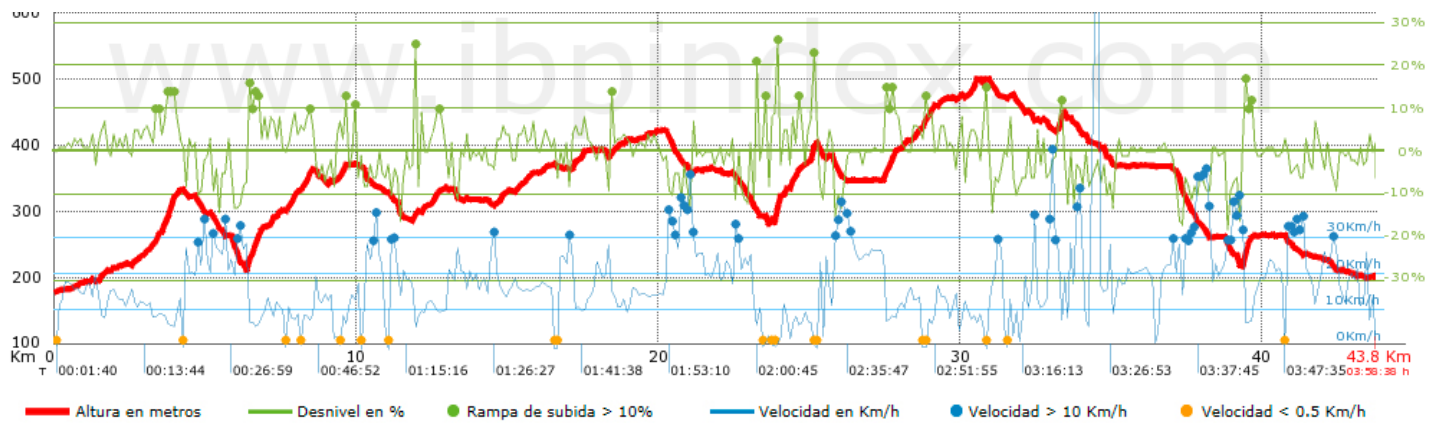

Cambios dirección por	8.74
Cambios dirección > 5° por	7.42
Tramos rectos acumulados	6.777 Km
Tramos rectos por	154.66 m
Cambios de pendiente penalizables	11
Cambios de pendiente penalizables por	0.251

Encuentra las mejores rutas

Resumen de desniveles	Subidas	Distancia en Km	del total en %	Velocidad en	Tiempo h:m:s
	Entre el 15 y el 30%	0.832	1.9	3.89	0:12:51
	Entre el 10 y el 15%	2.047	4.67	7.9	0:15:33
	Entre el 5 y el 10%	5.325	12.15	9.07	0:35:13
	Entre el 1 y el 5%	9.837	22.45	13.25	0:44:32
	Total :	18.041	41.17	10.01	1:48:09
	Llano				
	Desniveles del 1%	8.766	20.01	17.96	0:29:17
	Bajadas				
	Entre el 1 y el 5%	8.324	19	19	0:26:17
	Entre el 5 y el 10%	5.649	12.89	17.13	0:19:47
Entre el 10 y el 15%	2.324	5.3	16.37	0:08:31	
Entre el 15 y el 30%	0.714	1.63	12.36	0:03:28	
Total :	17.011	38.82	17.58	0:58:03	
Total track :	43.818	100 %	13.45	3:15:29	

Track: Librilla - El Rentó.tcx

Fecha: 20/04/2015

Track: Librilla - El Rentó.tcx
 Modalidad detectada = BYC
 Fiabilidad del índice IBP = C

IBP = 88 BYC

Parámetros a gran altura, datos por encima de							
Altura	Distancia m	% del total	Tiempo en movimiento	Velocidad	Tiempo parado	Tiempo total	Velocidad
	Total : 0 Km	--- %	--- h	--- Km/h	--- h	--- h	--- Km/h

Paradas					
Distancia	Tiempo parado	Altura	Tiempo desde la salida	Tiempo desde parada anterior	Distancia a parada anterior
4.168	0:01:51	331	0:21:14	0:21:14	4.168
7.625	0:01:42	300	0:35:29	0:14:15	3.457
8.109	0:01:12	329	0:40:58	0:05:29 < 10'	0.485