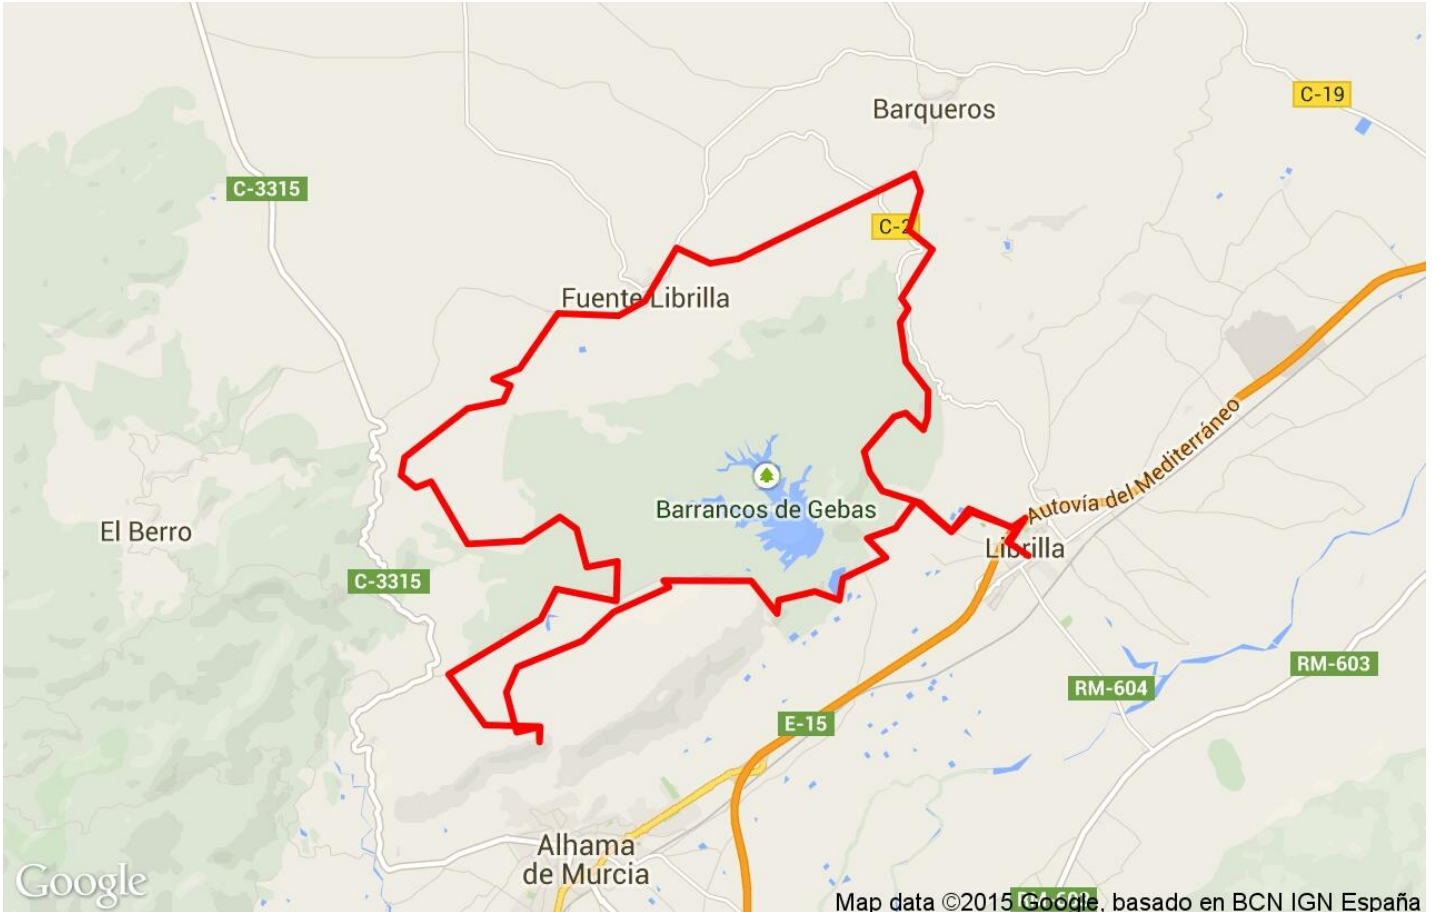

Cambios dirección por	8.74
Cambios dirección > 5° por	7.42
Tramos rectos acumulados	6.777 Km
Tramos rectos por	154.66 m
Cambios de pendiente penalizables	11
Cambios de pendiente penalizables por	0.251

Encuentra las mejores rutas

Resumen de desniveles	Subidas	Distancia en Km	del total en %	Velocidad en	Tiempo h:m:s
	Entre el 15 y el 30%	0.832	1.9	3.89	0:12:51
	Entre el 10 y el 15%	2.047	4.67	7.9	0:15:33
	Entre el 5 y el 10%	5.325	12.15	9.07	0:35:13
	Entre el 1 y el 5%	9.837	22.45	13.25	0:44:32
	Total :	18.041	41.17	10.01	1:48:09
	Llano				
	Desniveles del 1%	8.766	20.01	17.96	0:29:17
	Bajadas				
	Entre el 1 y el 5%	8.324	19	19	0:26:17
	Entre el 5 y el 10%	5.649	12.89	17.13	0:19:47
Entre el 10 y el 15%	2.324	5.3	16.37	0:08:31	
Entre el 15 y el 30%	0.714	1.63	12.36	0:03:28	
Total :	17.011	38.82	17.58	0:58:03	
Total track :	43.818	100 %	13.45	3:15:29	

Track: Librilla - El Rentó.tcx

Fecha: 20/04/2015

Track: Librilla - El Rentó.tcx
 Modalidad detectada = BYC
 Fiabilidad del índice IBP = C

IBP = 88 BYC

Parámetros a gran altura, datos por encima de							
Altura	Distancia m	% del total	Tiempo en movimiento	Velocidad	Tiempo parado	Tiempo total	Velocidad
	Total : 0 Km	--- %	--- h	--- Km/h	--- h	--- h	--- Km/h

Paradas					
Distancia	Tiempo parado	Altura	Tiempo desde la salida	Tiempo desde parada anterior	Distancia a parada anterior
4.168	0:01:51	331	0:21:14	0:21:14	4.168
7.625	0:01:42	300	0:35:29	0:14:15	3.457
8.109	0:01:12	329	0:40:58	0:05:29 < 10'	0.485