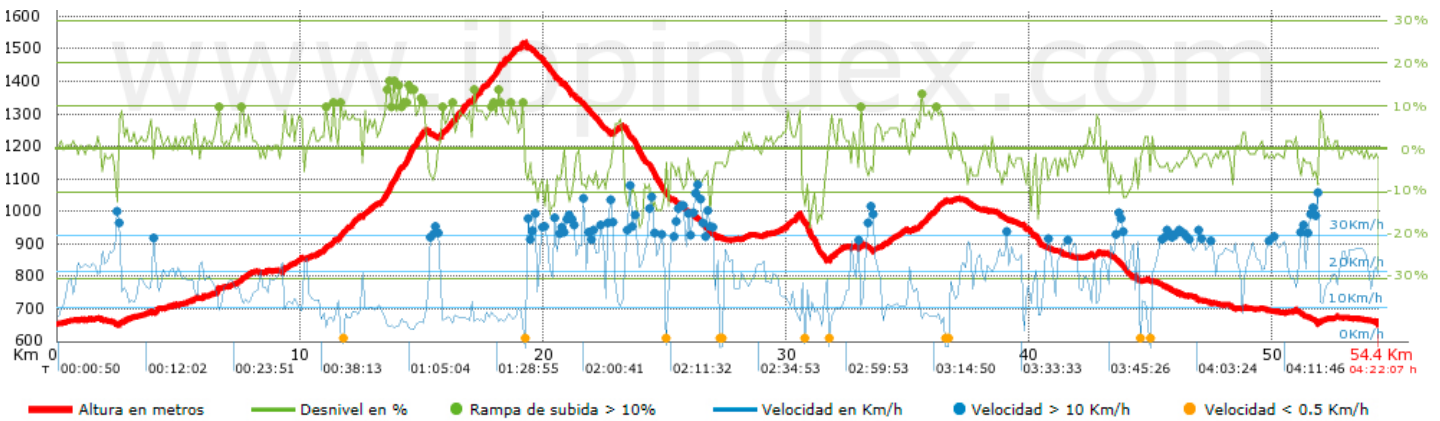

Cambios dirección por	7.95
Cambios dirección > 5° por	5.79
Tramos rectos acumulados	9.351 Km
Tramos rectos por	171.74 m
Cambios de pendiente penalizables	7
Cambios de pendiente penalizables por	0.129

Encuentra las mejores rutas

Resumen de desniveles	Subidas	Distancia en Km	del total en %	Velocidad en	Tiempo h:m:s
	Entre el 15 y el 30%	0.453	0.83	6.06	0:04:29
	Entre el 10 y el 15%	2.363	4.34	7.65	0:18:32
	Entre el 5 y el 10%	8.426	15.48	10.3	0:49:05
	Entre el 1 y el 5%	12.983	23.85	15.18	0:51:19
	<b>Total :</b>	<b>24.225</b>	<b>44.49</b>	<b>11.78</b>	<b>2:03:25</b>
	<b>Llano</b>				
	Desniveles del 1%	7.322	13.45	21.84	0:20:07
	<b>Bajadas</b>				
	Entre el 1 y el 5%	11.868	21.8	23.12	0:30:48
	Entre el 5 y el 10%	7.634	14.02	26.71	0:17:09
Entre el 10 y el 15%	2.603	4.78	18.56	0:08:25	
Entre el 15 y el 30%	0.795	1.46	10.23	0:04:40	
<b>Total :</b>	<b>22.901</b>	<b>42.06</b>	<b>22.51</b>	<b>1:01:02</b>	
<b>Total track :</b>	<b>54.448</b>	<b>100 %</b>	<b>15.97</b>	<b>3:24:34</b>	

Track: La Selva - Cuchillos

Fecha: 07/06/2015

Track: La Selva - Cuchillos

Modalidad detectada = BYC

Fiabilidad del índice IBP = A

**IBP = 87 BYC**

Parámetros a gran altura, datos por encima de							
Altura	Distancia m	% del total	Tiempo en movimiento	Velocidad	Tiempo parado	Tiempo total	Velocidad
1500	570.164	1.05	0:02:28	13.87	0:18:52	0:21:20	1.6
<b>Total :</b>	<b>0.57 Km</b>	<b>1.05 %</b>	<b>0:02:28 h</b>	<b>13.87 Km/h</b>	<b>0:18:52 h</b>	<b>0:21:20 h</b>	<b>1.6 Km/h</b>

Paradas						
Distancia	Tiempo parado	Altura	Tiempo desde la salida	Tiempo desde parada anterior	Distancia a parada anterior	
11.661	0:02:09	923	0:43:54	0:43:54	11.661	
19.169	0:18:52 > 10'	1516	1:36:24	0:52:30	7.508	