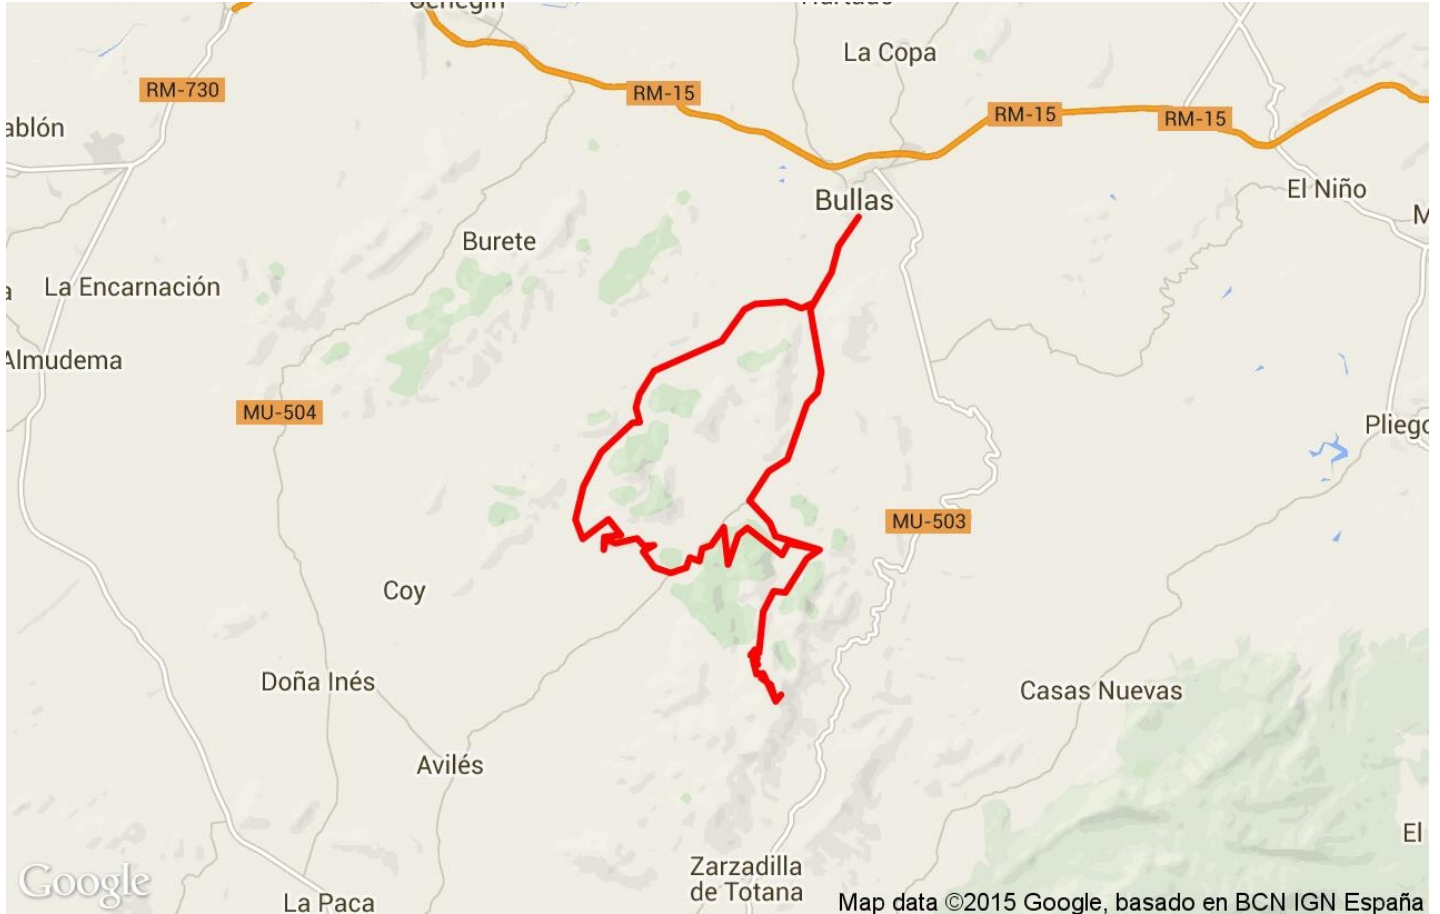

Track: La Selva - Cuchillos

Fecha: 07/06/2015

 Track: La Selva - Cuchillos  
 Modalidad detectada = BYC  
 Fiabilidad del índice IBP = A

**IBP = 87 BYC**

Distancia total	54.448 Km
Distancia analizada	54.448 Km
Distancia lineal	0.017 Km

Cambios dirección por	7.95
Cambios dirección > 5° por	5.79
Tramos rectos acumulados	9.351 Km
Tramos rectos por	171.74 m
Cambios de pendiente penalizables	7
Cambios de pendiente penalizables por	0.129

Encuentra las mejores rutas

Track: La Selva - Cuchillos

Fecha: 07/06/2015

Track: La Selva - Cuchillos

Modalidad detectada = BYC

Fiabilidad del índice IBP = A

**IBP = 87 BYC**

Parámetros a gran altura, datos por encima de							
Altura	Distancia m	% del total	Tiempo en movimiento	Velocidad	Tiempo parado	Tiempo total	Velocidad
1500	570.164	1.05	0:02:28	13.87	0:18:52	0:21:20	1.6
<b>Total :</b>	<b>0.57 Km</b>	<b>1.05 %</b>	<b>0:02:28 h</b>	<b>13.87 Km/h</b>	<b>0:18:52 h</b>	<b>0:21:20 h</b>	<b>1.6 Km/h</b>

Paradas						
Distancia	Tiempo parado	Altura	Tiempo desde la salida	Tiempo desde parada anterior	Distancia a parada anterior	
11.661	0:02:09	923	0:43:54	0:43:54	11.661	
19.169	0:18:52 > 10'	1516	1:36:24	0:52:30	7.508	