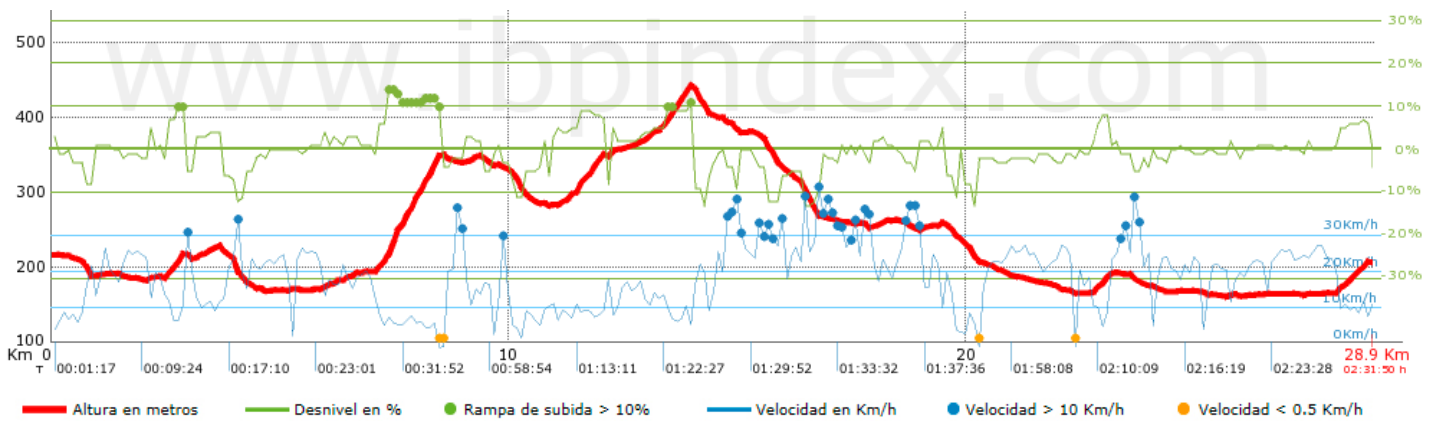

Quieres conocer tu estado de forma y compararlo con los demás?

IBP fit

Resumen de desniveles	Subidas	Distancia en Km	Km del total en %	Velocidad en Km/h	Tiempo h:m:s
	Entre el 15 y el 30%	0	0	0	0:00:00
	Entre el 10 y el 15%	1.226	4.24	7.15	0:10:17
	Entre el 5 y el 10%	3.093	10.7	10.39	0:17:51
	Entre el 1 y el 5%	4.946	17.11	14.43	0:20:34
	Total :	9.264	32.05	11.41	0:48:42
	Llano				
	Desniveles del 1%	8.014	27.72	17.09	0:28:08
	Bajadas				
	Entre el 1 y el 5%	7.961	27.54	16.99	0:28:07
	Entre el 5 y el 10%	2.445	8.46	15.15	0:09:41
Entre el 10 y el 15%	1.135	3.93	10.48	0:06:30	
Entre el 15 y el 30%	0.09	0.31	29.38	0:00:11	
Total :	11.63	40.23	15.69	0:44:29	
Total track :	28.909	100 %	14.3	2:01:19	

Track: Abarán 2014.gpx

Fecha: 20/09/2014

Track: Abarán 2014.gpx

Modalidad detectada = BYC

Fiabilidad del índice IBP = B

IBP = 36 BYC

Parámetros a gran altura

Altura en metros	Distancia m	% del total	Tiempo en movimiento	Velocidad	Tiempo parado	Tiempo total	Velocidad
Total :	0 Km	--- %	--- h	--- Km/h	--- h	--- h	--- Km/h

Paradas

Punto kilométrico	Tiempo parado	Altura en metros	Tiempo desde la salida	Tiempo desde parada anterior	Distancia a parada anterior
8.449	0:14:56 > 10'	346	0:38:38	0:38:38	8.449
20.168	0:08:33	214	1:45:15	1:06:37	11.719
22.282	0:07:02	168	2:01:08	0:15:53	2.114