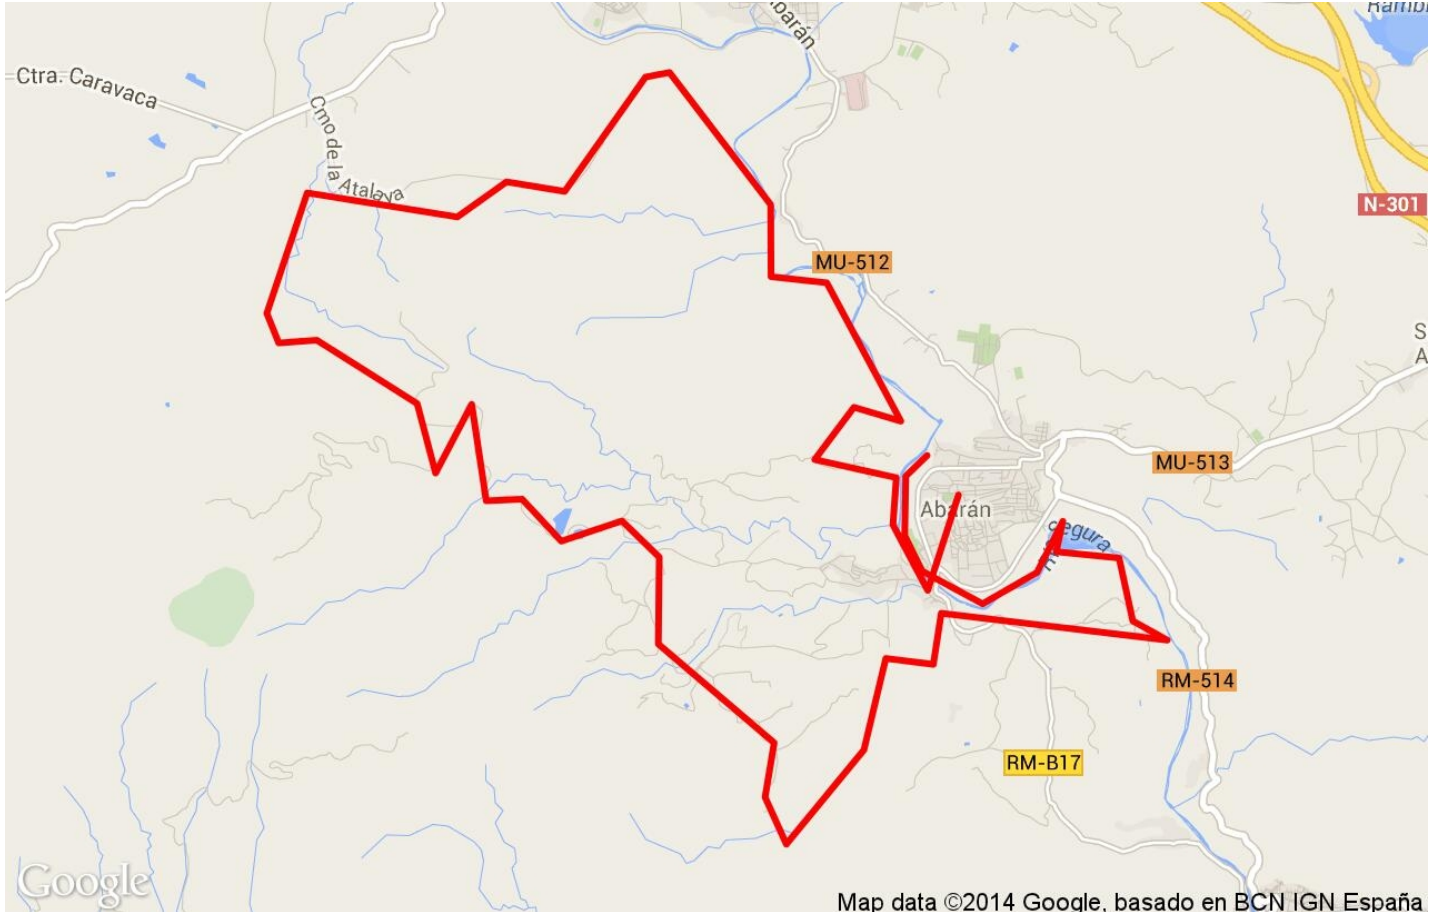

Track: Abarán 2014.gpx

Fecha: 20/09/2014

 Track: Abarán 2014.gpx
 Modalidad detectada = BYC
 Fiabilidad del índice IBP = B

IBP = 36 BYC

Distancia total	28.909 Km
Distancia analizada	28.909 Km
Distancia lineal	0.046 Km

Quieres conocer tu estado de forma y compararlo con los demás?

IBP fit

Resumen de desniveles	Subidas	Distancia en Km	Km del total en %	Velocidad en Km/h	Tiempo h:m:s
	Entre el 15 y el 30%	0	0	0	0:00:00
	Entre el 10 y el 15%	1.226	4.24	7.15	0:10:17
	Entre el 5 y el 10%	3.093	10.7	10.39	0:17:51
	Entre el 1 y el 5%	4.946	17.11	14.43	0:20:34
	Total :	9.264	32.05	11.41	0:48:42
	Llano				
	Desniveles del 1%	8.014	27.72	17.09	0:28:08
	Bajadas				
	Entre el 1 y el 5%	7.961	27.54	16.99	0:28:07
	Entre el 5 y el 10%	2.445	8.46	15.15	0:09:41
Entre el 10 y el 15%	1.135	3.93	10.48	0:06:30	
Entre el 15 y el 30%	0.09	0.31	29.38	0:00:11	
Total :	11.63	40.23	15.69	0:44:29	
Total track :	28.909	100 %	14.3	2:01:19	

Track: Abarán 2014.gpx

Fecha: 20/09/2014

Track: Abarán 2014.gpx

Modalidad detectada = BYC

Fiabilidad del índice IBP = B

IBP = 36 BYC

Parámetros a gran altura

Altura en metros	Distancia m	% del total	Tiempo en movimiento	Velocidad	Tiempo parado	Tiempo total	Velocidad
Total :	0 Km	--- %	--- h	--- Km/h	--- h	--- h	--- Km/h

Paradas

Punto kilométrico	Tiempo parado	Altura en metros	Tiempo desde la salida	Tiempo desde parada anterior	Distancia a parada anterior
8.449	0:14:56 > 10'	346	0:38:38	0:38:38	8.449
20.168	0:08:33	214	1:45:15	1:06:37	11.719
22.282	0:07:02	168	2:01:08	0:15:53	2.114