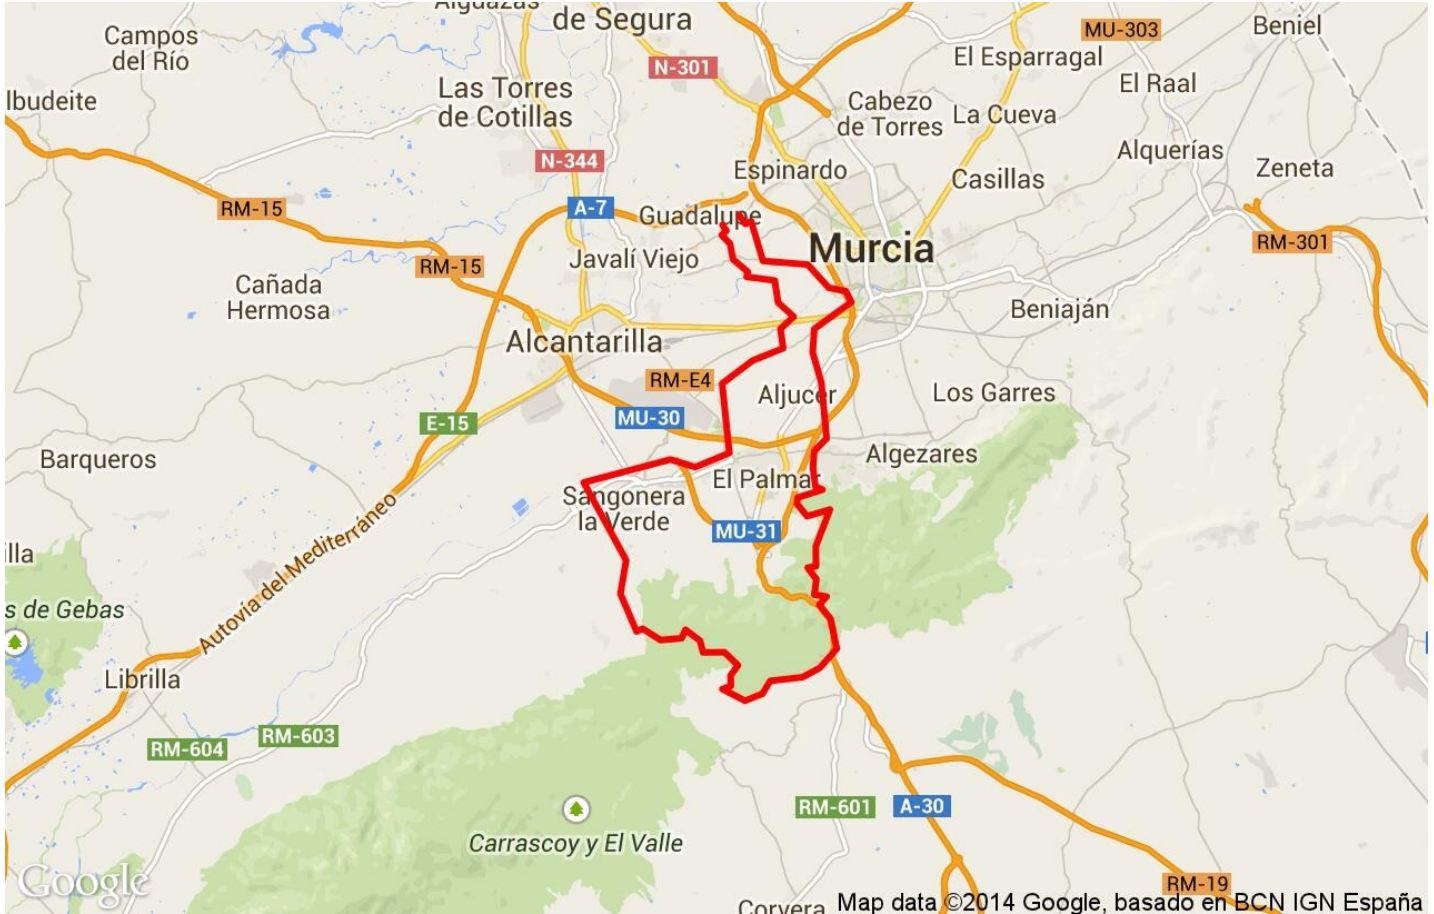

Cambios dirección por	8.57
Cambios dirección > 5° por	6.38
Tramos rectos acumulados	10.072 Km
Tramos rectos por	214.31 m
Cambios de pendiente penalizables	7
Cambios de pendiente penalizables por	0.149

¿Quieres conocer tu estado de forma y compararlo con miles de usuarios?

IBP fit

Resumen de desniveles

	Subidas	Distancia en Km	del total en %	Velocidad en	Tiempo h:m:s
	Entre el 15 y el 30%	0.862	1.83	4.22	0:12:15
	Entre el 10 y el 15%	0.274	0.58	4.27	0:03:51
	Entre el 5 y el 10%	5.297	11.27	7.47	0:42:32
	Entre el 1 y el 5%	7.124	15.16	11.31	0:37:47
	Total :	13.558	28.85	8.44	1:36:25
	Llano				
	Desniveles del 1%	20.448	43.51	18.9	1:04:54
	Bajadas				
	Entre el 1 y el 5%	7.369	15.68	18.28	0:24:11
	Entre el 5 y el 10%	3.448	7.34	16.75	0:12:21
	Entre el 10 y el 15%	1.2	2.55	12.9	0:05:35
	Entre el 15 y el 30%	0.975	2.08	5.35	0:10:56
	Total :	12.992	27.64	14.69	0:53:03
	Total track :	46.998	100 %	13.15	3:34:22

Track: Senda Secreta.gpx

Fecha: 23/11/2014

Track: Senda Secreta.gpx
 Modalidad detectada = BYC
 Fiabilidad del índice IBP = B

IBP = 60 BYC

Parámetros a gran altura, datos por encima de							
Altura	Distancia m	% del total	Tiempo en movimiento	Velocidad	Tiempo parado	Tiempo total	Velocidad
	Total : 0 Km	--- %	--- h	--- Km/h	--- h	--- h	--- Km/h

Paradas					
Distancia	Tiempo parado	Altura	Tiempo desde la salida	Tiempo desde parada anterior	Distancia a parada anterior
10.247	0:04:46	61	0:34:00	0:34:00	10.247
16.253	0:03:36	396	1:25:40	0:51:40	6.006
16.353	0:02:32	400	1:31:10	0:05:30 < 10'	0.1