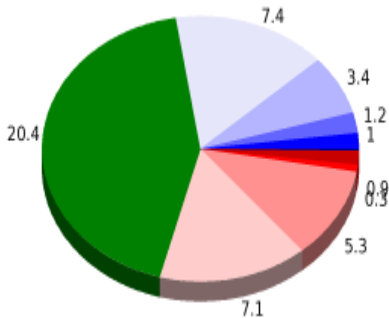

Track: Senda Secreta.gpx

Fecha: 23/11/2014

Track: Senda Secreta.gpx
Modalidad detectada = BYC
Fiabilidad del índice IBP = B

IBP = 60 BYC

Distancia total	46.998 Km
Distancia analizada	46.998 Km
Distancia lineal	0.003 Km

Desn. de subida acumulado	737.64 m
Desn. de bajada acumulado	715.93 m
Altura máxima	542.32 m
Altura mínima	41.67 m
Ratio de subida	5.44 %
Ratio de bajada	5.51 %
Desnivel positivo por	15.7 m
Desnivel negativo por	15.23 m

Tiempo total	4:54:50 h
Tiempo en movimiento	3:34:22 h
Tiempo parado	1:20:28 h

Velocidad media total	9.56 Km/h
Velocidad media en movimiento	13.15 Km/h
Velocidad máxima sostenida	36.07 Km/h

Filtro pendiente máxima	~30 %
Separación mínima analizada	~30 m
Número de puntos	2540 (cad. 18.5 m)
Puntos significativos	910 (cad. 51.7 m / 35.83 %)
Puntos aberrantes	1 (0.04 % d. total)

Cambios dirección por	8.57
Cambios dirección > 5° por	6.38
Tramos rectos acumulados	10.072 Km
Tramos rectos por	214.31 m
Cambios de pendiente penalizables	7
Cambios de pendiente penalizables por	0.149

¿Quieres conocer tu estado de forma y compararlo con miles de usuarios?

IBP fit

Resumen de desniveles

	Subidas	Distancia en Km	del total en %	Velocidad en	Tiempo h:m:s
	Entre el 15 y el 30%	0.862	1.83	4.22	0:12:15
	Entre el 10 y el 15%	0.274	0.58	4.27	0:03:51
	Entre el 5 y el 10%	5.297	11.27	7.47	0:42:32
	Entre el 1 y el 5%	7.124	15.16	11.31	0:37:47
	Total :	13.558	28.85	8.44	1:36:25
	Llano				
	Desniveles del 1%	20.448	43.51	18.9	1:04:54
	Bajadas				
	Entre el 1 y el 5%	7.369	15.68	18.28	0:24:11
	Entre el 5 y el 10%	3.448	7.34	16.75	0:12:21
	Entre el 10 y el 15%	1.2	2.55	12.9	0:05:35
	Entre el 15 y el 30%	0.975	2.08	5.35	0:10:56
	Total :	12.992	27.64	14.69	0:53:03
	Total track :	46.998	100 %	13.15	3:34:22