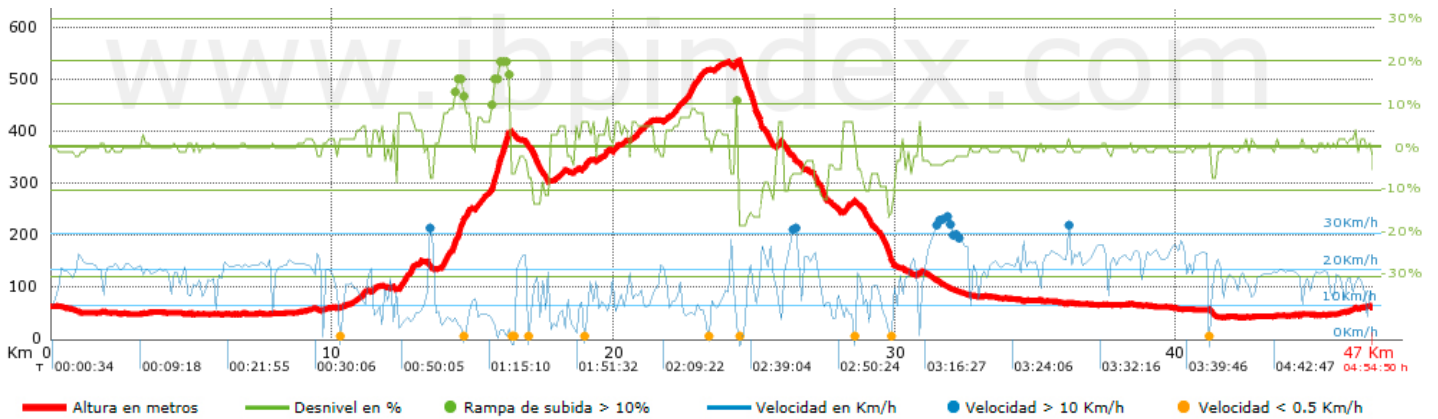

Cambios dirección por	8.57
Cambios dirección > 5° por	6.38
Tramos rectos acumulados	10.072 Km
Tramos rectos por	214.31 m
Cambios de pendiente penalizables	7
Cambios de pendiente penalizables por	0.149

¿Quieres conocer tu estado de forma y compararlo con miles de usuarios?

IBP fit

Resumen de desniveles

	Subidas	Distancia en Km	del total en %	Velocidad en	Tiempo h:m:s
	Entre el 15 y el 30%	0.862	1.83	4.22	0:12:15
	Entre el 10 y el 15%	0.274	0.58	4.27	0:03:51
	Entre el 5 y el 10%	5.297	11.27	7.47	0:42:32
	Entre el 1 y el 5%	7.124	15.16	11.31	0:37:47
	Total :	13.558	28.85	8.44	1:36:25
	Llano				
	Desniveles del 1%	20.448	43.51	18.9	1:04:54
	Bajadas				
	Entre el 1 y el 5%	7.369	15.68	18.28	0:24:11
	Entre el 5 y el 10%	3.448	7.34	16.75	0:12:21
	Entre el 10 y el 15%	1.2	2.55	12.9	0:05:35
	Entre el 15 y el 30%	0.975	2.08	5.35	0:10:56
	Total :	12.992	27.64	14.69	0:53:03
	Total track :	46.998	100 %	13.15	3:34:22

Track: Senda Secreta.gpx

Fecha: 23/11/2014

Track: Senda Secreta.gpx
 Modalidad detectada = BYC
 Fiabilidad del índice IBP = B

IBP = 60 BYC

Parámetros a gran altura, datos por encima de							
Altura	Distancia m	% del total	Tiempo en movimiento	Velocidad	Tiempo parado	Tiempo total	Velocidad
	Total : 0 Km	--- %	--- h	--- Km/h	--- h	--- h	--- Km/h

Paradas					
Distancia	Tiempo parado	Altura	Tiempo desde la salida	Tiempo desde parada anterior	Distancia a parada anterior
10.247	0:04:46	61	0:34:00	0:34:00	10.247
16.253	0:03:36	396	1:25:40	0:51:40	6.006
16.353	0:02:32	400	1:31:10	0:05:30 < 10'	0.1