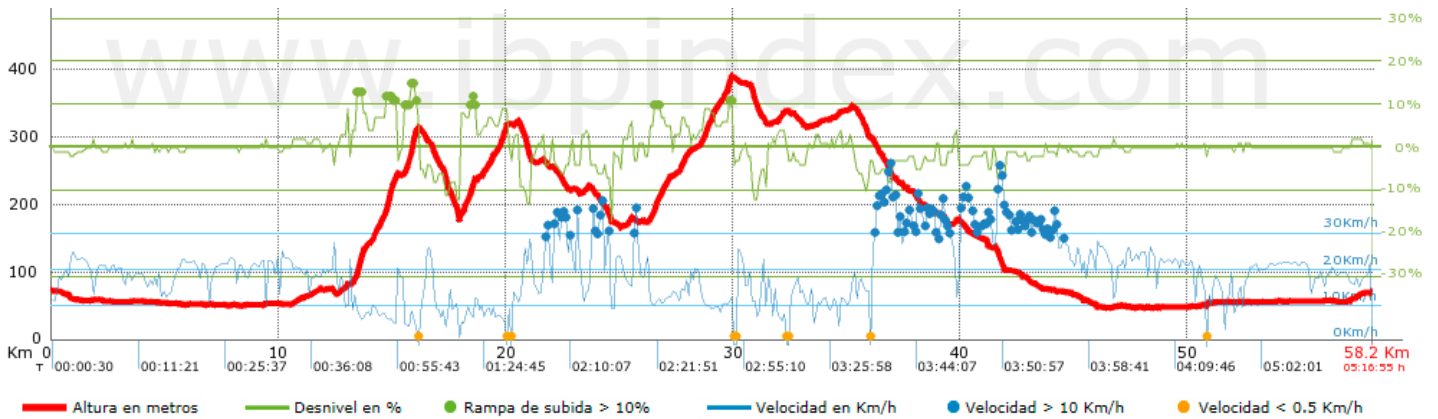

Filtro pendiente máxima	~30 %
Separación mínima analizada	~30 m
Número de puntos	2989 (cad. 19.47 m)
Puntos significativos	1112 (cad. 52.37 m / 37.2 %)
Puntos aberrantes	1 (0.03 % d. total)

Desn. de subida acumulado	768.71 m
Desn. de bajada acumulado	761.61 m
Altura máxima	390.43 m
Altura mínima	46.48 m
Ratio de subida	4.93 %
Ratio de bajada	4.22 %
Desnivel positivo por	13.21 m
Desnivel negativo por	13.09 m

Cambios dirección por	8.01
Cambios dirección > 5º por	6.5
Tramos rectos acumulados	10.503 Km
Tramos rectos por	180.51 m
Cambios de pendiente penalizables	8
Cambios de pendiente penalizables por	0.137

Tiempo total	5:16:55 h
Tiempo en movimiento	3:34:42 h
Tiempo parado	1:42:13 h

Velocidad media total	11.02 Km/h
Velocidad media en movimiento	16.26 Km/h
Velocidad máxima sostenida	53.45 Km/h

Encuentra las mejores rutas

Resumen de desniveles		Subidas	Distancia en Km	del total en %	Velocidad en	Tiempo h:m:s	
	Entre el 15 y el 30%	0	0	0	0:00:00		
	Entre el 10 y el 15%	1.593	2.74	7.91	0:12:05		
	Entre el 5 y el 10%	4.448	7.64	9.61	0:27:46		
	Entre el 1 y el 5%	9.565	16.44	11.88	0:48:19		
	Total :	15.606	26.82	10.62	1:28:10		
	Llano						
	Desniveles del 1%	24.547	42.19	19.96	1:13:47		
	Bajadas						
	Entre el 1 y el 5%	12.575	21.61	22.91	0:32:56		
	Entre el 5 y el 10%	4.423	7.6	18.96	0:14:00		
Entre el 10 y el 15%	0.982	1.69	10.68	0:05:31			
Entre el 15 y el 30%	0.051	0.09	10.28	0:00:18			
Total :	18.032	30.99	20.51	0:52:45			
Total track :	58.185	100 %	16.26	3:34:42			

Track: Miravete Chico.tcx

Fecha: 01/12/2014

Track: Miravete Chico.tcx
 Modalidad detectada = BYC
 Fiabilidad del índice IBP = B

IBP = 57 BYC

Parámetros a gran altura, datos por encima de							
Altura	Distancia m	% del total	Tiempo en movimiento	Velocidad	Tiempo parado	Tiempo total	Velocidad
	Total : 0 Km	--- %	--- h	--- Km/h	--- h	--- h	--- Km/h