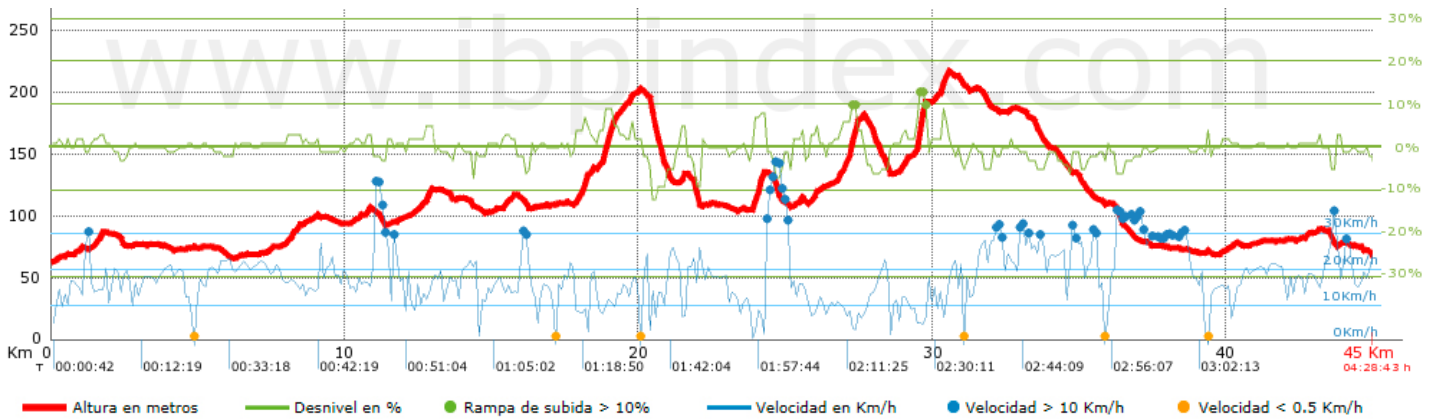

Cambios dirección por	8.49
Cambios dirección > 5º por	6.62
Tramos rectos acumulados	9.819 Km
Tramos rectos por	218.15 m
Cambios de pendiente penalizables	6
Cambios de pendiente penalizables por	0.133

Tiempo total	4:28:43 h
Tiempo en movimiento	3:00:25 h
Tiempo parado	1:28:18 h

Velocidad media total	10.05 Km/h
Velocidad media en movimiento	14.97 Km/h
Velocidad máxima sostenida	53.54 Km/h

Encuentra las mejores rutas

Resumen de desniveles	Subidas	Distancia en Km	del total en %	Velocidad en	Tiempo h:m:s
	Entre el 15 y el 30%	0	0	0	0:00:00
	Entre el 10 y el 15%	0.497	1.11	5.6	0:05:20
	Entre el 5 y el 10%	1.929	4.29	7.62	0:15:11
	Entre el 1 y el 5%	11.061	24.58	13.55	0:48:58
	Total :	13.488	29.97	11.65	1:09:29
	Llano				
	Desniveles del 1%	18.678	41.5	17.42	1:04:19
	Bajadas				
	Entre el 1 y el 5%	9.675	21.49	16.31	0:35:35
	Entre el 5 y el 10%	2.876	6.39	18.04	0:09:34
Entre el 10 y el 15%	0.293	0.65	12	0:01:28	
Entre el 15 y el 30%	0	0	0	0:00:00	
Total :	12.844	28.54	16.53	0:46:37	
Total track :	45.011	100 %	14.97	3:00:25	

Track: Antenas del Cot.tcx

Fecha: 11/01/2015

Track: Antenas del Cot.tcx

Modalidad detectada = BYC

Fiabilidad del índice IBP = B

IBP = 34 BYC

Parámetros a gran altura, datos por encima de							
Altura	Distancia m	% del total	Tiempo en movimiento	Velocidad	Tiempo parado	Tiempo total	Velocidad
	Total : 0 Km	--- %	--- h	--- Km/h	--- h	--- h	--- Km/h

Paradas						
Distancia	Tiempo parado	Altura	Tiempo desde la salida	Tiempo desde parada anterior	Distancia a parada anterior	
4.785	0:08:52	74	0:19:16	0:19:16	4.785	
17.072	0:02:32	109	1:12:25	0:53:09	12.287	
20.035	0:06:59	202	1:29:15	0:16:50	2.962	