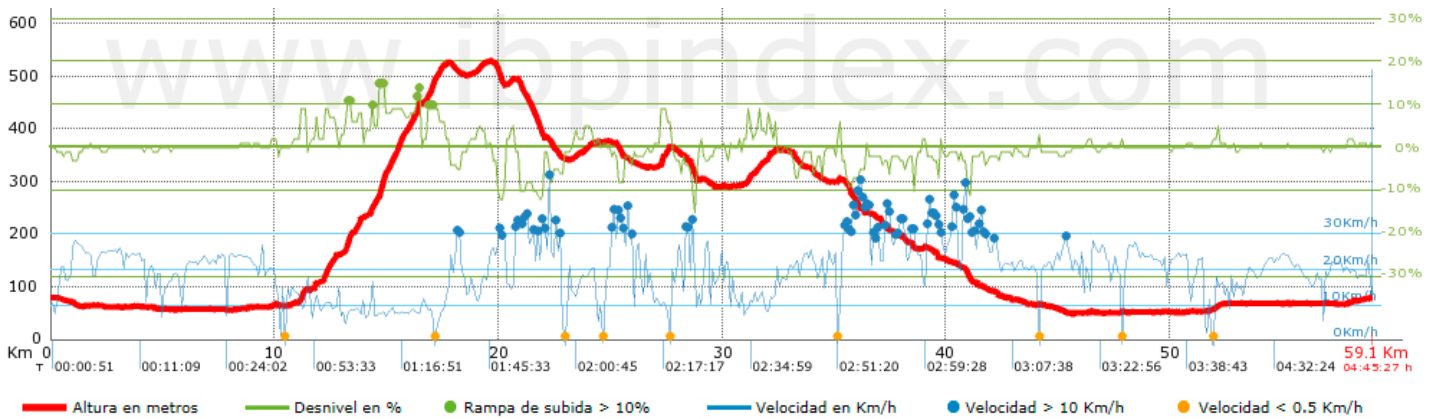

Tiempo total	4:45:27 h
Tiempo en movimiento	3:25:09 h
Tiempo parado	1:20:18 h

Velocidad media total	12.42 Km/h
Velocidad media en movimiento	17.29 Km/h
Velocidad máxima sostenida	46.27 Km/h

Filtro pendiente máxima	~30 %
Separación mínima analizada	~30 m
Número de puntos	3275 (cad. 18.05 m)
Puntos significativos	1192 (cad. 49.63 m / 36.4 %)
Puntos aberrantes	5 (0.15 % d. total)

Cambios dirección por	8.24
Cambios dirección > 5° por	6.55
Tramos rectos acumulados	10.443 Km
Tramos rectos por	176.68 m
Cambios de pendiente penalizables	7
Cambios de pendiente penalizables por	0.118

Encuentra las mejores rutas

Resumen de desniveles	Subidas	Distancia en Km	del total en %	Velocidad en	Tiempo h:m:s
	Entre el 15 y el 30%	0.169	0.29	9.33	0:01:05
	Entre el 10 y el 15%	0.88	1.49	9.9	0:05:20
	Entre el 5 y el 10%	4.863	8.23	10.24	0:28:29
	Entre el 1 y el 5%	8.328	14.09	12.64	0:39:32
	Total :	14.239	24.09	11.48	1:14:26
	Llano				
	Desniveles del 1%	27.634	46.75	18.5	1:29:36
	Bajadas				
	Entre el 1 y el 5%	12.916	21.85	24.06	0:32:13
	Entre el 5 y el 10%	3.026	5.12	28.82	0:06:18
Entre el 10 y el 15%	1.223	2.07	29.96	0:02:27	
Entre el 15 y el 30%	0.069	0.12	27.52	0:00:09	
Total :	17.234	29.16	25.15	0:41:07	
Total track :	59.107	100 %	17.29	3:25:09	

Track: Relojero - Villares.tcx

Fecha: 23/02/2015

Track: Relojero - Villares.tcx
 Modalidad detectada = BYC
 Fiabilidad del índice IBP = B

IBP = 56 BYC

Parámetros a gran altura, datos por encima de							
Altura	Distancia m	% del total	Tiempo en movimiento	Velocidad	Tiempo parado	Tiempo total	Velocidad
Total :	0 Km	--- %	--- h	--- Km/h	--- h	--- h	--- Km/h