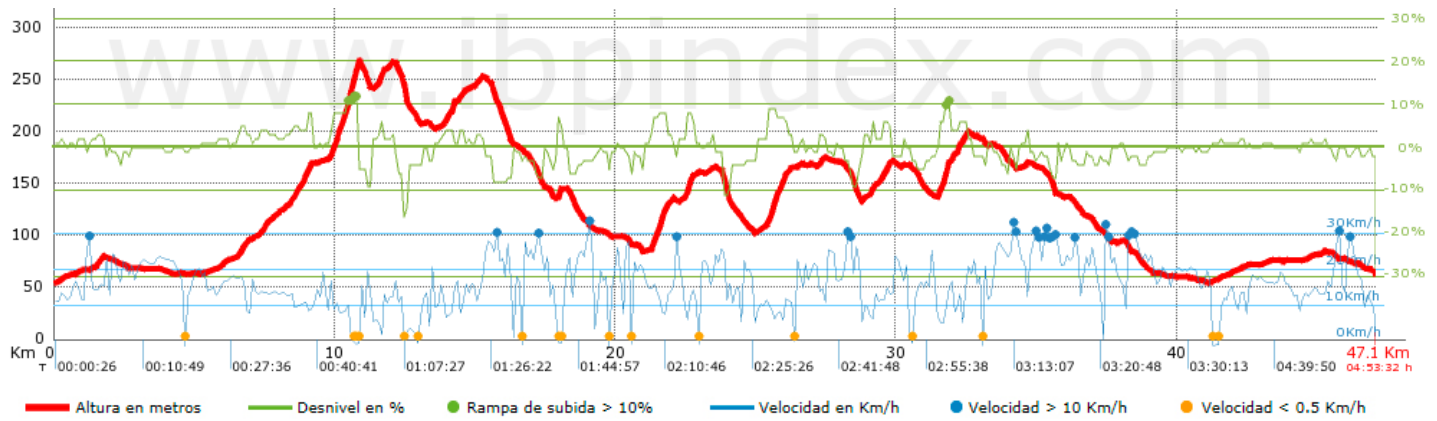

Cambios dirección por	11.71
Cambios dirección > 5º por	8.14
Tramos rectos acumulados	11.895 Km
Tramos rectos por	252.73 m
Cambios de pendiente penalizables	7
Cambios de pendiente penalizables por	0.149

Encuentra las mejores rutas

Resumen de desniveles	Subidas	Distancia en km	del total en %	Velocidad en	Tiempo h:m:s
	Entre el 15 y el 30%	0	0	0	0:00:00
	Entre el 10 y el 15%	0.555	1.18	5.91	0:05:38
	Entre el 5 y el 10%	3.617	7.68	10.54	0:20:35
	Entre el 1 y el 5%	12.609	26.79	13.65	0:55:26
	Total :	16.781	35.65	12.33	1:21:39
	Llano				
	Desniveles del 1%	14.21	30.19	16.87	0:50:33
	Bajadas				
	Entre el 1 y el 5%	12.742	27.07	17	0:44:58
	Entre el 5 y el 10%	2.965	6.3	18.46	0:09:38
Entre el 10 y el 15%	0.262	0.56	9.16	0:01:43	
Entre el 15 y el 30%	0.106	0.23	4.25	0:01:30	
Total :	16.075	34.15	16.68	0:57:49	
Total track :	47.066	100 %	14.86	3:10:01	

Track: coto_pre-navideno.fit

Fecha: 08/12/2015

Track: coto_pre-navideno.fit
 Modalidad detectada = BYC
 Fiabilidad del índice IBP = D

IBP = 38 BYC

Parámetros a gran altura, datos por encima de							
Altura	Distancia m	% del total	Tiempo en movimiento	Velocidad	Tiempo parado	Tiempo total	Velocidad
	Total : 0 Km	--- %	--- h	--- Km/h	--- h	--- h	--- Km/h

Paradas						
Distancia	Tiempo parado	Altura	Tiempo desde la salida	Tiempo desde parada anterior	Distancia a parada anterior	
4.594	0:07:11	64	0:14:30	0:14:30	4.594	
10.572	0:01:23	238	0:48:56	0:34:26	5.978	
10.665	0:02:21	248	0:51:18	0:02:22 < 10'	0.092	