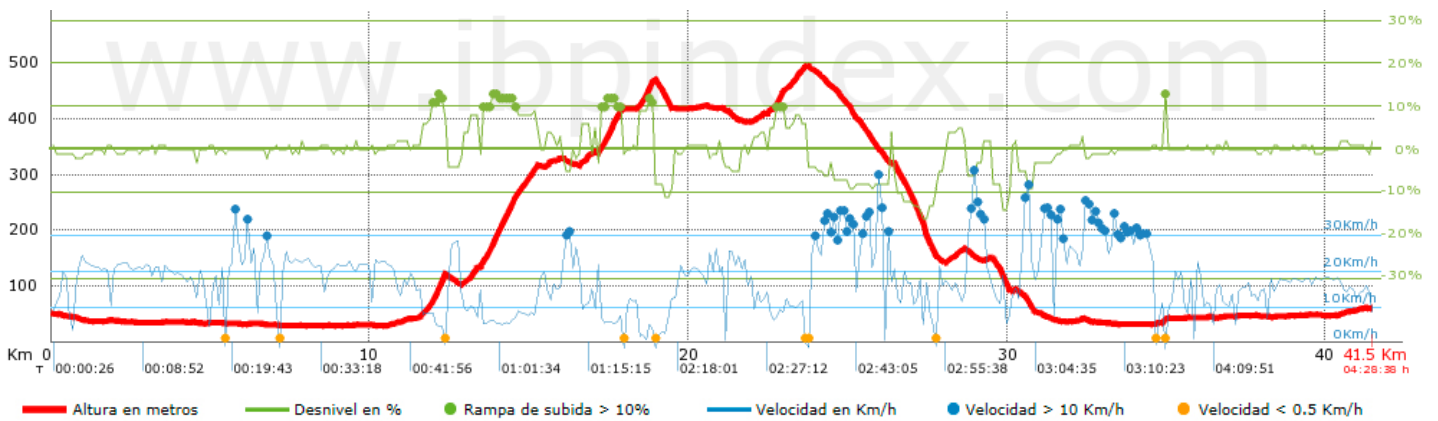

Cambios dirección por	10.98
Cambios dirección > 5° por	8.03
Tramos rectos acumulados	8.394 Km
Tramos rectos por	202.48 m
Cambios de pendiente penalizables	6
Cambios de pendiente penalizables por	0.145

Encuentra las mejores rutas

Resumen de desniveles	Subidas	Distancia en km	del total en %	Velocidad en	Tiempo h:m:s
	Entre el 15 y el 30%	0	0	0	0:00:00
	Entre el 10 y el 15%	2.135	5.15	7.2	0:17:47
	Entre el 5 y el 10%	3.722	8.98	8.78	0:25:26
	Entre el 1 y el 5%	5.14	12.4	15.7	0:19:39
	Total :	10.997	26.53	10.5	1:02:52
	Llano				
	Desniveles del 1%	19.421	46.85	18.94	1:01:31
	Bajadas				
	Entre el 1 y el 5%	5.778	13.94	22.22	0:15:36
	Entre el 5 y el 10%	3.731	9	18.2	0:12:18
Entre el 10 y el 15%	1.273	3.07	12.55	0:06:05	
Entre el 15 y el 30%	0.255	0.62	10.93	0:01:24	
Total :	11.037	26.62	18.72	0:35:23	
Total track :	41.455	100 %	15.57	2:39:46	

Track: activity_993867386.gpx

Fecha: 29/12/2015

Track: activity_993867386.gpx

Modalidad detectada = BYC

Fiabilidad del índice IBP = C

IBP = 54 BYC

Parámetros a gran altura, datos por encima de							
Altura	Distancia m	% del total	Tiempo en movimiento	Velocidad	Tiempo parado	Tiempo total	Velocidad
	Total : 0 Km	--- %	--- h	--- Km/h	--- h	--- h	--- Km/h

Paradas					
Distancia	Tiempo parado	Altura	Tiempo desde la salida	Tiempo desde parada anterior	Distancia a parada anterior
5.417	0:02:14	33	0:16:54	0:16:54	5.417
7.062	0:06:02	30	0:23:28	0:06:34 < 10'	1.646
12.305	0:04:01	113	0:48:17	0:24:49	5.243