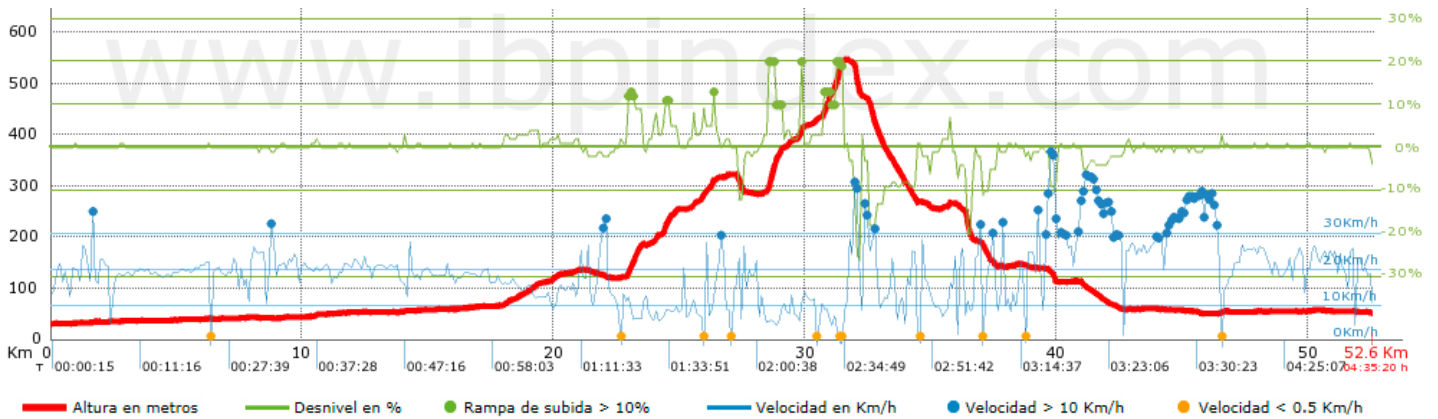

Cambios dirección por	11.72
Cambios dirección > 5º por	6.62
Tramos rectos acumulados	16.871 Km
Tramos rectos por	321.03 m
Cambios de pendiente penalizables	6
Cambios de pendiente penalizables por	0.114

Encuentra las mejores rutas

Resumen de desniveles	Subidas	Distancia en km	del total en %	Velocidad en	Tiempo h:m:s
	Entre el 15 y el 30%	0.51	0.97	6.63	0:04:37
	Entre el 10 y el 15%	1.164	2.21	9.54	0:07:19
	Entre el 5 y el 10%	1.668	3.17	8.64	0:11:35
	Entre el 1 y el 5%	7.444	14.16	12.19	0:36:39
	Total :	10.786	20.52	10.76	1:00:10
	Llano				
	Desniveles del 1%	32.351	61.56	20.19	1:36:08
	Bajadas				
	Entre el 1 y el 5%	5.549	10.56	24.57	0:13:33
	Entre el 5 y el 10%	2.34	4.45	12.23	0:11:29
Entre el 10 y el 15%	0.78	1.49	11.42	0:04:06	
Entre el 15 y el 30%	0.747	1.42	12.99	0:03:27	
Total :	9.416	17.92	17.34	0:32:35	
Total track :	52.553	100 %	16.69	3:08:53	

Track: rambla_sangonera_-_calzada_romana.gpx

Fecha: 21/02/2016

Track: rambla_sangonera_-_calzada_romana.gpx

Modalidad detectada = BYC

Fiabilidad del índice IBP = E

IBP = 58 BYC

Parámetros a gran altura, datos por encima de							
Altura	Distancia m	% del total	Tiempo en movimiento	Velocidad	Tiempo parado	Tiempo total	Velocidad
Total :	0 Km	--- %	--- h	--- Km/h	--- h	--- h	--- Km/h

Paradas						
Distancia	Tiempo parado	Altura	Tiempo desde la salida	Tiempo desde parada anterior	Distancia a parada anterior	
6.347	0:06:20	41	0:19:14	0:19:14	6.347	
22.598	0:03:29	120	1:16:47	0:57:33	16.251	
25.921	0:05:03	279	1:41:49	0:25:02	3.323	